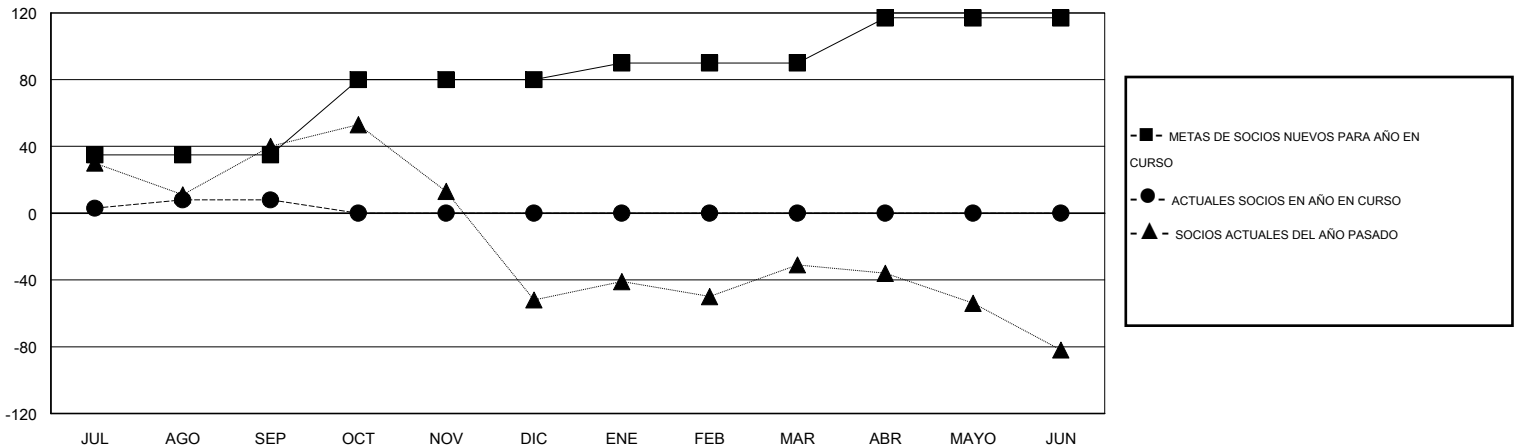

MONTHLY MEMBERSHIP PROGRESS REPORT

District M 2

Results as of: 9/30/2014

GMT: Pedro Marrello

UBICACIÓN PARAGUAY

GMT DE AE 3

Clubes					socios				
RESULTADOS DE 2014-2015					RESULTADOS DE 2014-2015				
TRIMESTRE	META DE CLUBES NUEVOS	NUEVOS CLUBES	CLUBES DADOS DE BAJA	GANANCIA/PÉRDIDA NETA	TRIMESTRE	META DE SOCIOS NUEVOS	SOCIOS FUNDADORES Y NUEVOS SOCIOS AÑADIDOS	SOCIOS DADOS DE BAJA	GANANCIA/PÉRDIDA NETA
JUL/AGO/SEP	1	0	0	0	JUL/AGO/SEP	35	33	25	8
OCT/NOV/DIC	1	0	0	0	OCT/NOV/DIC	45	0	0	0
ENE/FEB/MAR	0	0	0	0	ENE/FEB/MAR	10	0	0	0
ABR/MAYO/JUN	1	0	0	0	ABR/MAYO/JUN	27	0	0	0

METAS Y CIFRA ACUMULATIVA DE CLUBES NUEVOS

METAS Y CIFRA ACUMULATIVA DE SOCIOS

CLUBES DADOS DE BAJA: 0	9 CLUBS OF 40 AÑADIERON 1 O MÁS SOCIOS NUEVOS	<u>DISTRIBUCIÓN POR SEXO</u>
		MASCULINO 627 (57.37%)
		FEMENINO 466 (42.63%)
<u>SOCIOS DADOS DE BAJA</u>	CLIC AQUÍ PARA DATOS DE SALUD DE CLUB	SOCIOS EN UNIDAD FAMILIAR 374
FALLECIDOS 3		CABEZA DE FAMILIA 149
CLUB CANCELADO 0		NO ES CABEZA DE FAMILIA 225
OTRO 22		
TOTAL 25		