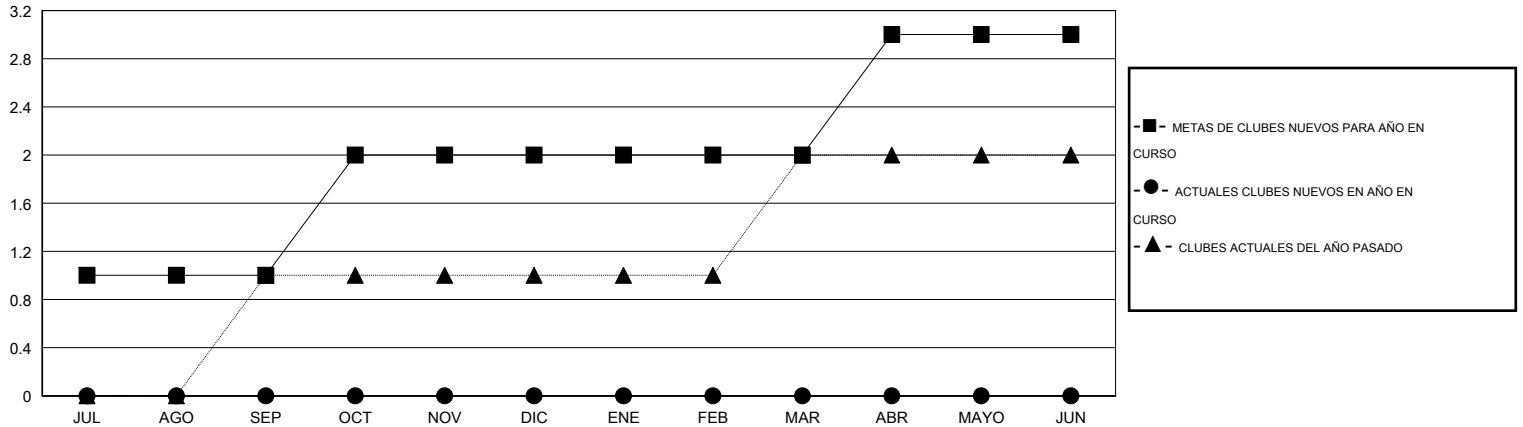

MONTHLY MEMBERSHIP PROGRESS REPORT

District M 2

Results as of: 9/30/2014

GMT: Pedro Marrello

UBICACIÓN PARAGUAY

GMT DE AE 3

Clubes					socios				
RESULTADOS DE 2014-2015					RESULTADOS DE 2014-2015				
TRIMESTRE	META DE CLUBES NUEVOS	NUEVOS CLUBES	CLUBES DADOS DE BAJA	GANANCIA/PÉRDIDA NETA	TRIMESTRE	META DE SOCIOS NUEVOS	SOCIOS FUNDADORES Y NUEVOS SOCIOS AÑADIDOS	SOCIOS DADOS DE BAJA	GANANCIA/PÉRDIDA NETA
JUL/AGO/SEP	1	0	0	0	JUL/AGO/SEP	35	33	25	8
OCT/NOV/DIC	1	0	0	0	OCT/NOV/DIC	45	0	0	0
ENE/FEB/MAR	0	0	0	0	ENE/FEB/MAR	10	0	0	0
ABR/MAYO/JUN	1	0	0	0	ABR/MAYO/JUN	27	0	0	0

METAS Y CIFRA ACUMULATIVA DE CLUBES NUEVOS

METAS Y CIFRA ACUMULATIVA DE SOCIOS

CLUBES DADOS DE BAJA: 0	9 CLUBS OF 40 AÑADIERON 1 O MÁS SOCIOS NUEVOS	<u>DISTRIBUCIÓN POR SEXO</u>
		MASCULINO 627 (57.37%)
		FEMENINO 466 (42.63%)
<u>SOCIOS DADOS DE BAJA</u>	CLIC AQUÍ PARA DATOS DE SALUD DE CLUB	SOCIOS EN UNIDAD FAMILIAR 374
FALLECIDOS 3		CABEZA DE FAMILIA 149
CLUB CANCELADO 0		NO ES CABEZA DE FAMILIA 225
OTRO 22		
TOTAL 25		